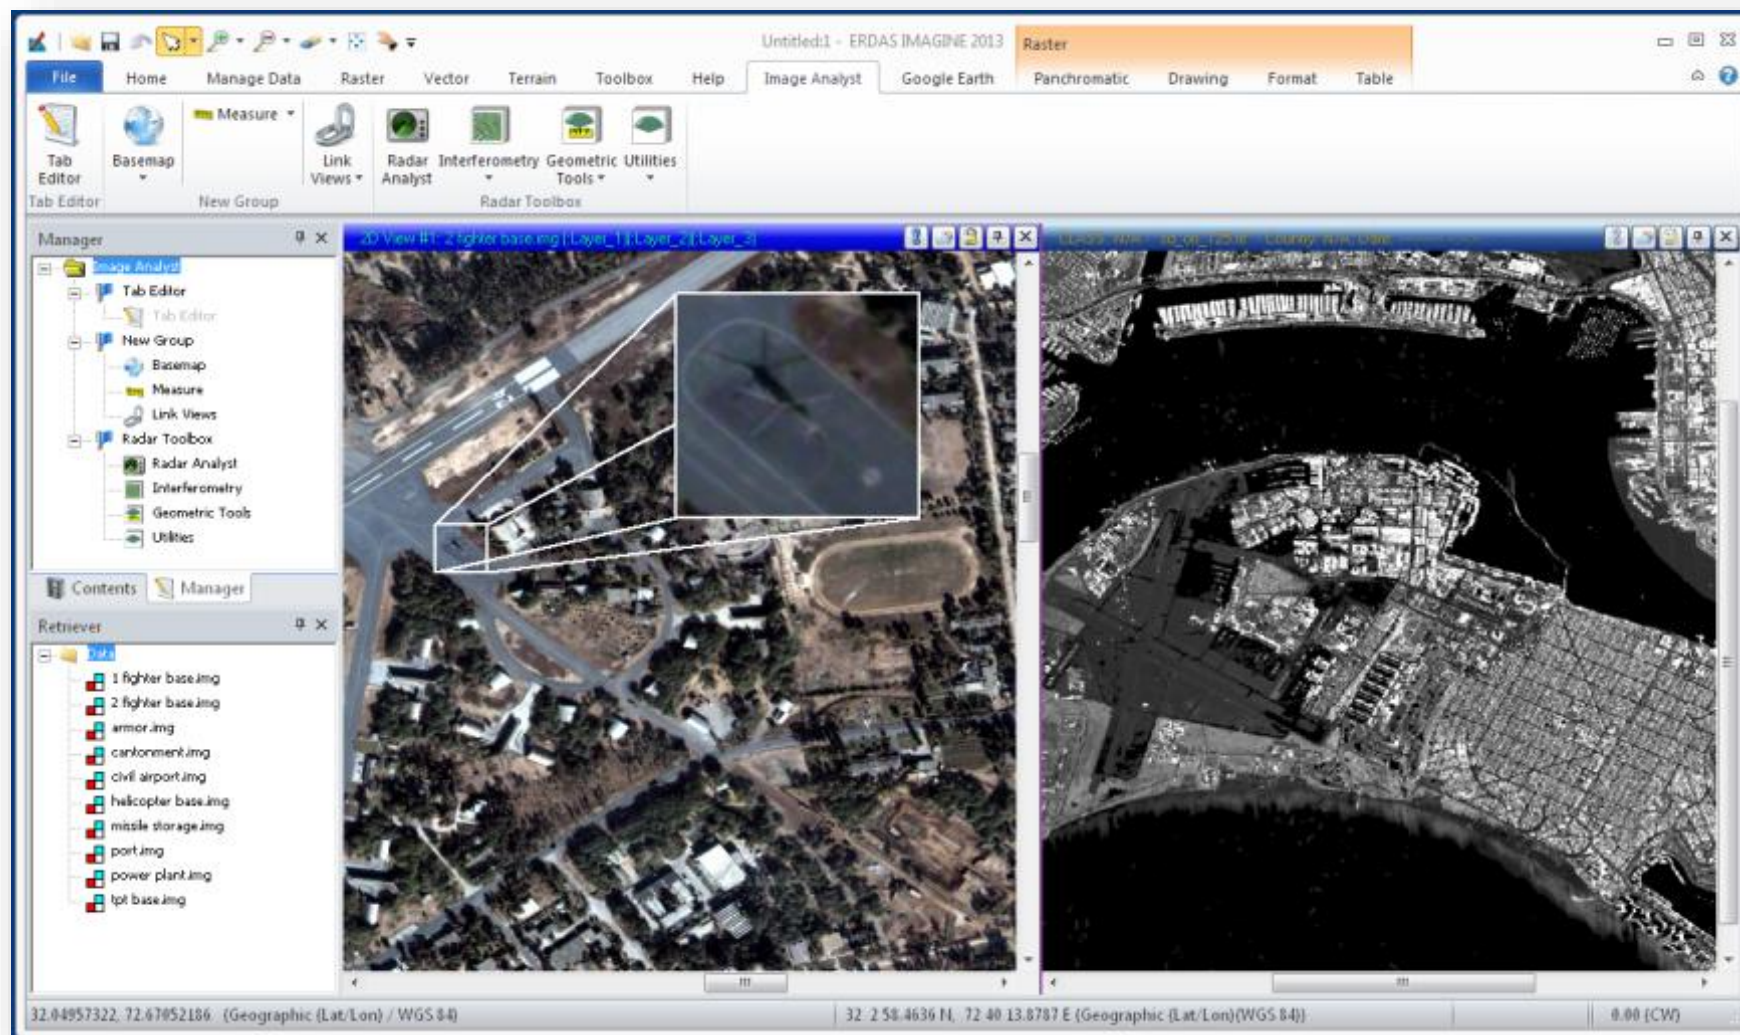

Města

Kraje

Obrana

Univerzity

Soukromé firmy