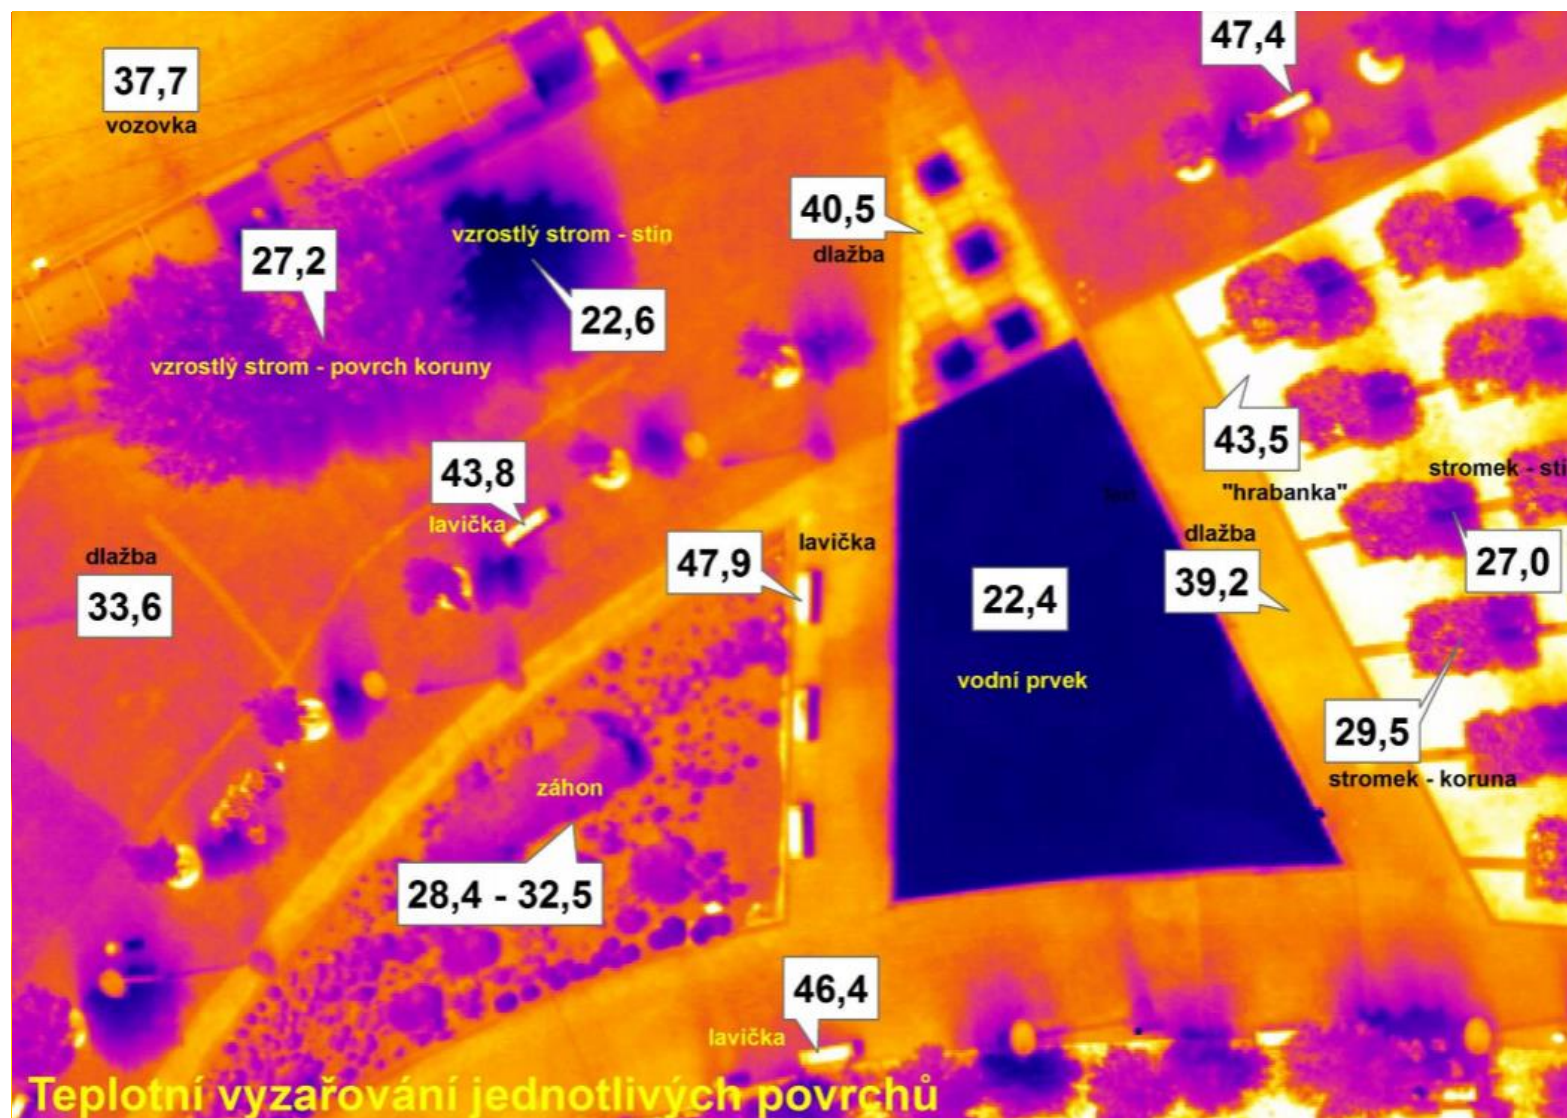

Zdroj: MMHK